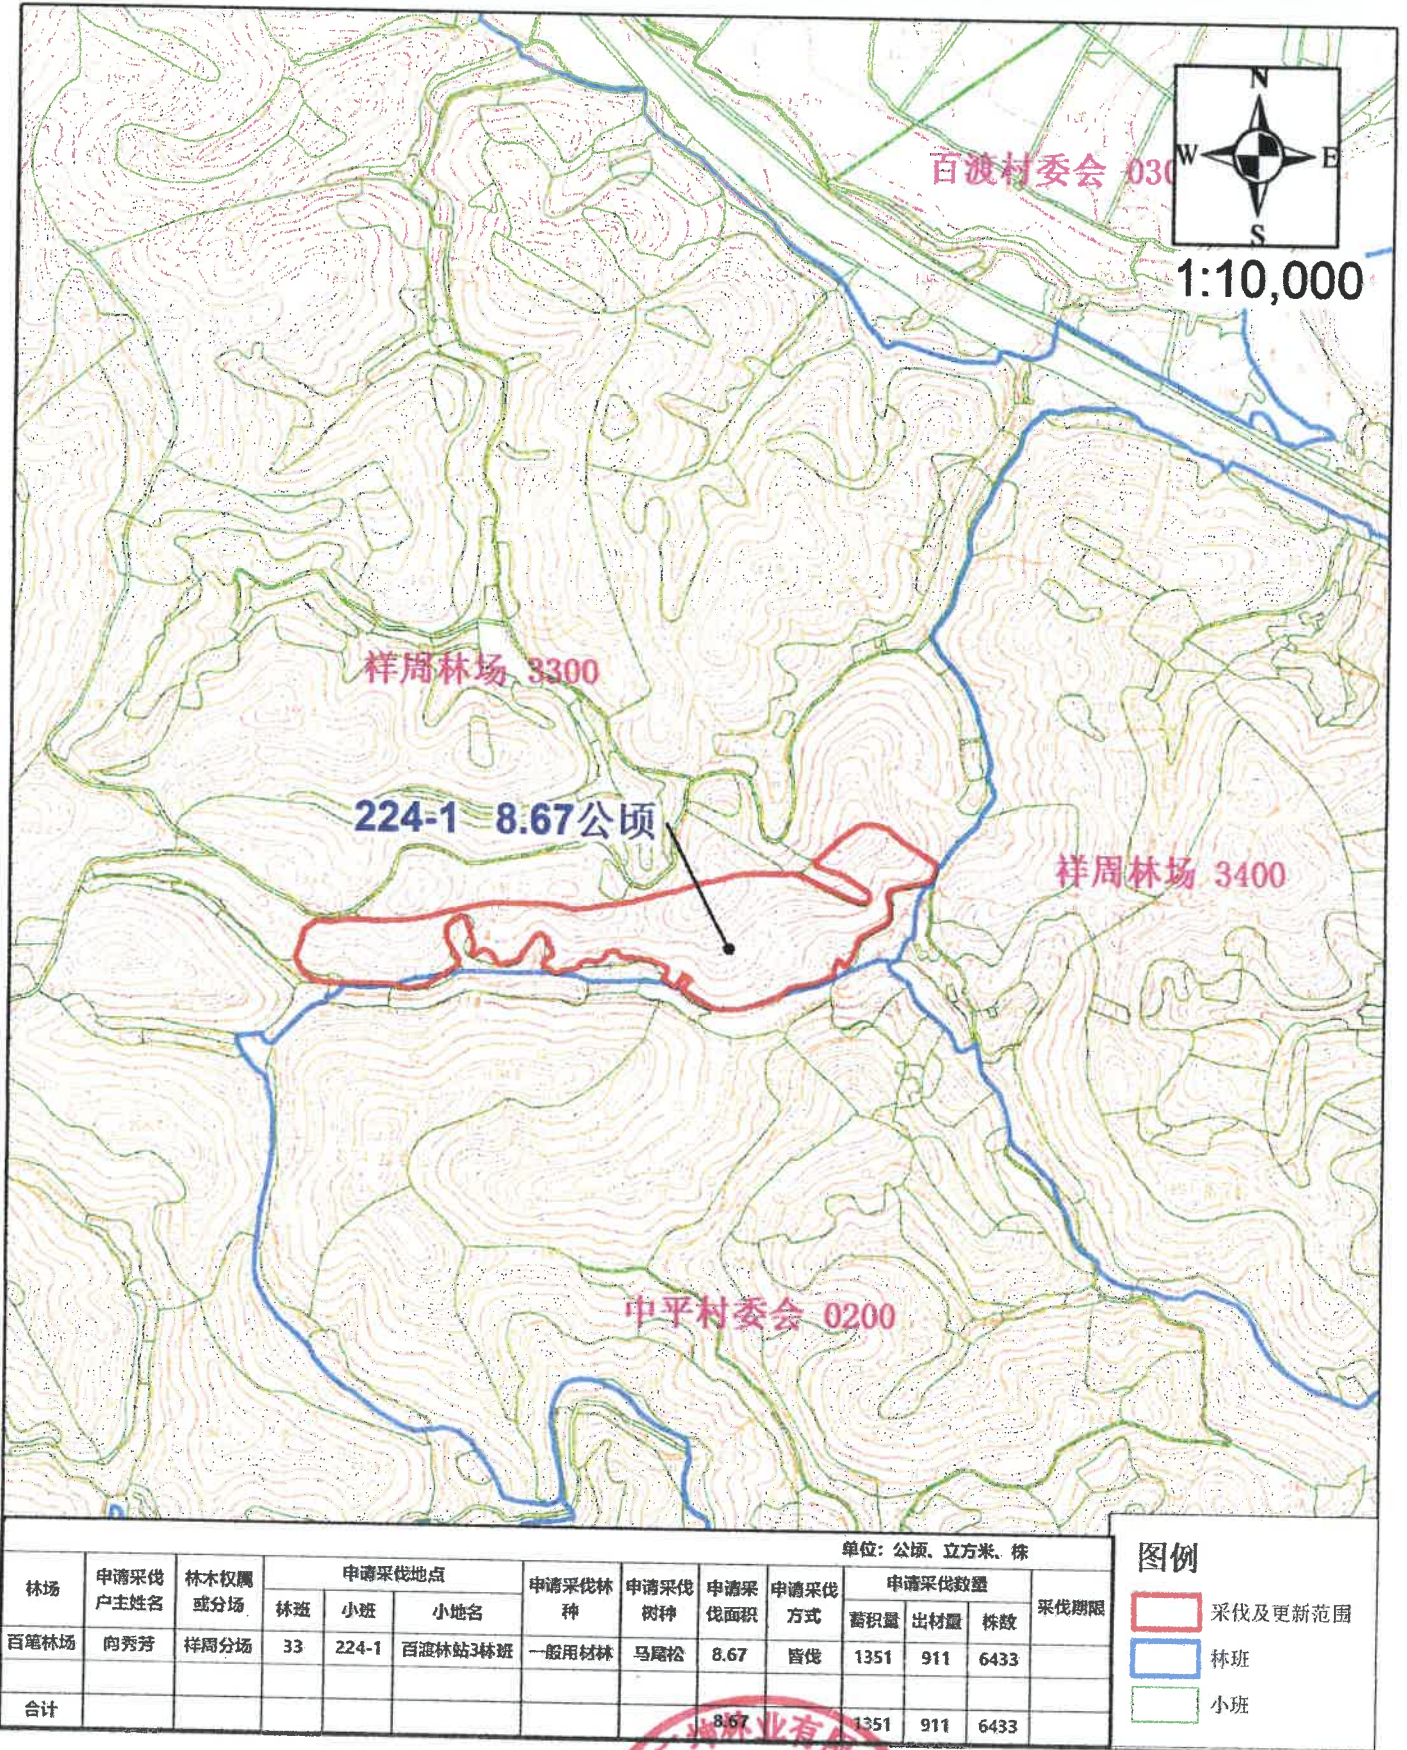

田东县国有百笔林场祥周分场马尾松采伐作业设计图

林场	申请采伐户主姓名	林木权属或分场	申请采伐地点			申请采伐林种	申请采伐树种	申请采伐面积	申请采伐方式	申请采伐数量			采伐期限
			林班	小班	小地名					蓄积量	出材量	株数	
百笔林场	向秀芳	祥周分场	33	224-1	百渡林站3林班	一般用材林	马尾松	8.67	皆伐	1351	911	6433	
合计								8.67		1351	911	6433	

图例

- 采伐及更新范围
- 林班
- 小班

调查单位：广西广坤林业有限公司

调查人员：覃平、黄志天、陆志锋

制图日期：2024年11月19日